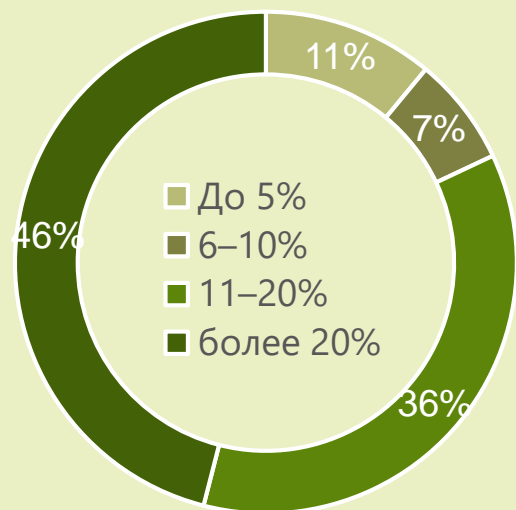

МИРОВОЙ ОПЫТ

Размер премии на жилую недвижимость у гольф-поля

Источник: *Golf Course Development Cost Survey*

РОССИЙСКИЕ РЕАЛИИ

Рублево-Успенское шоссе + **20%**

- Гольф — игра для состоятельных
- У нас тоже курорт

450–2 000 м²

От 30 млн руб.