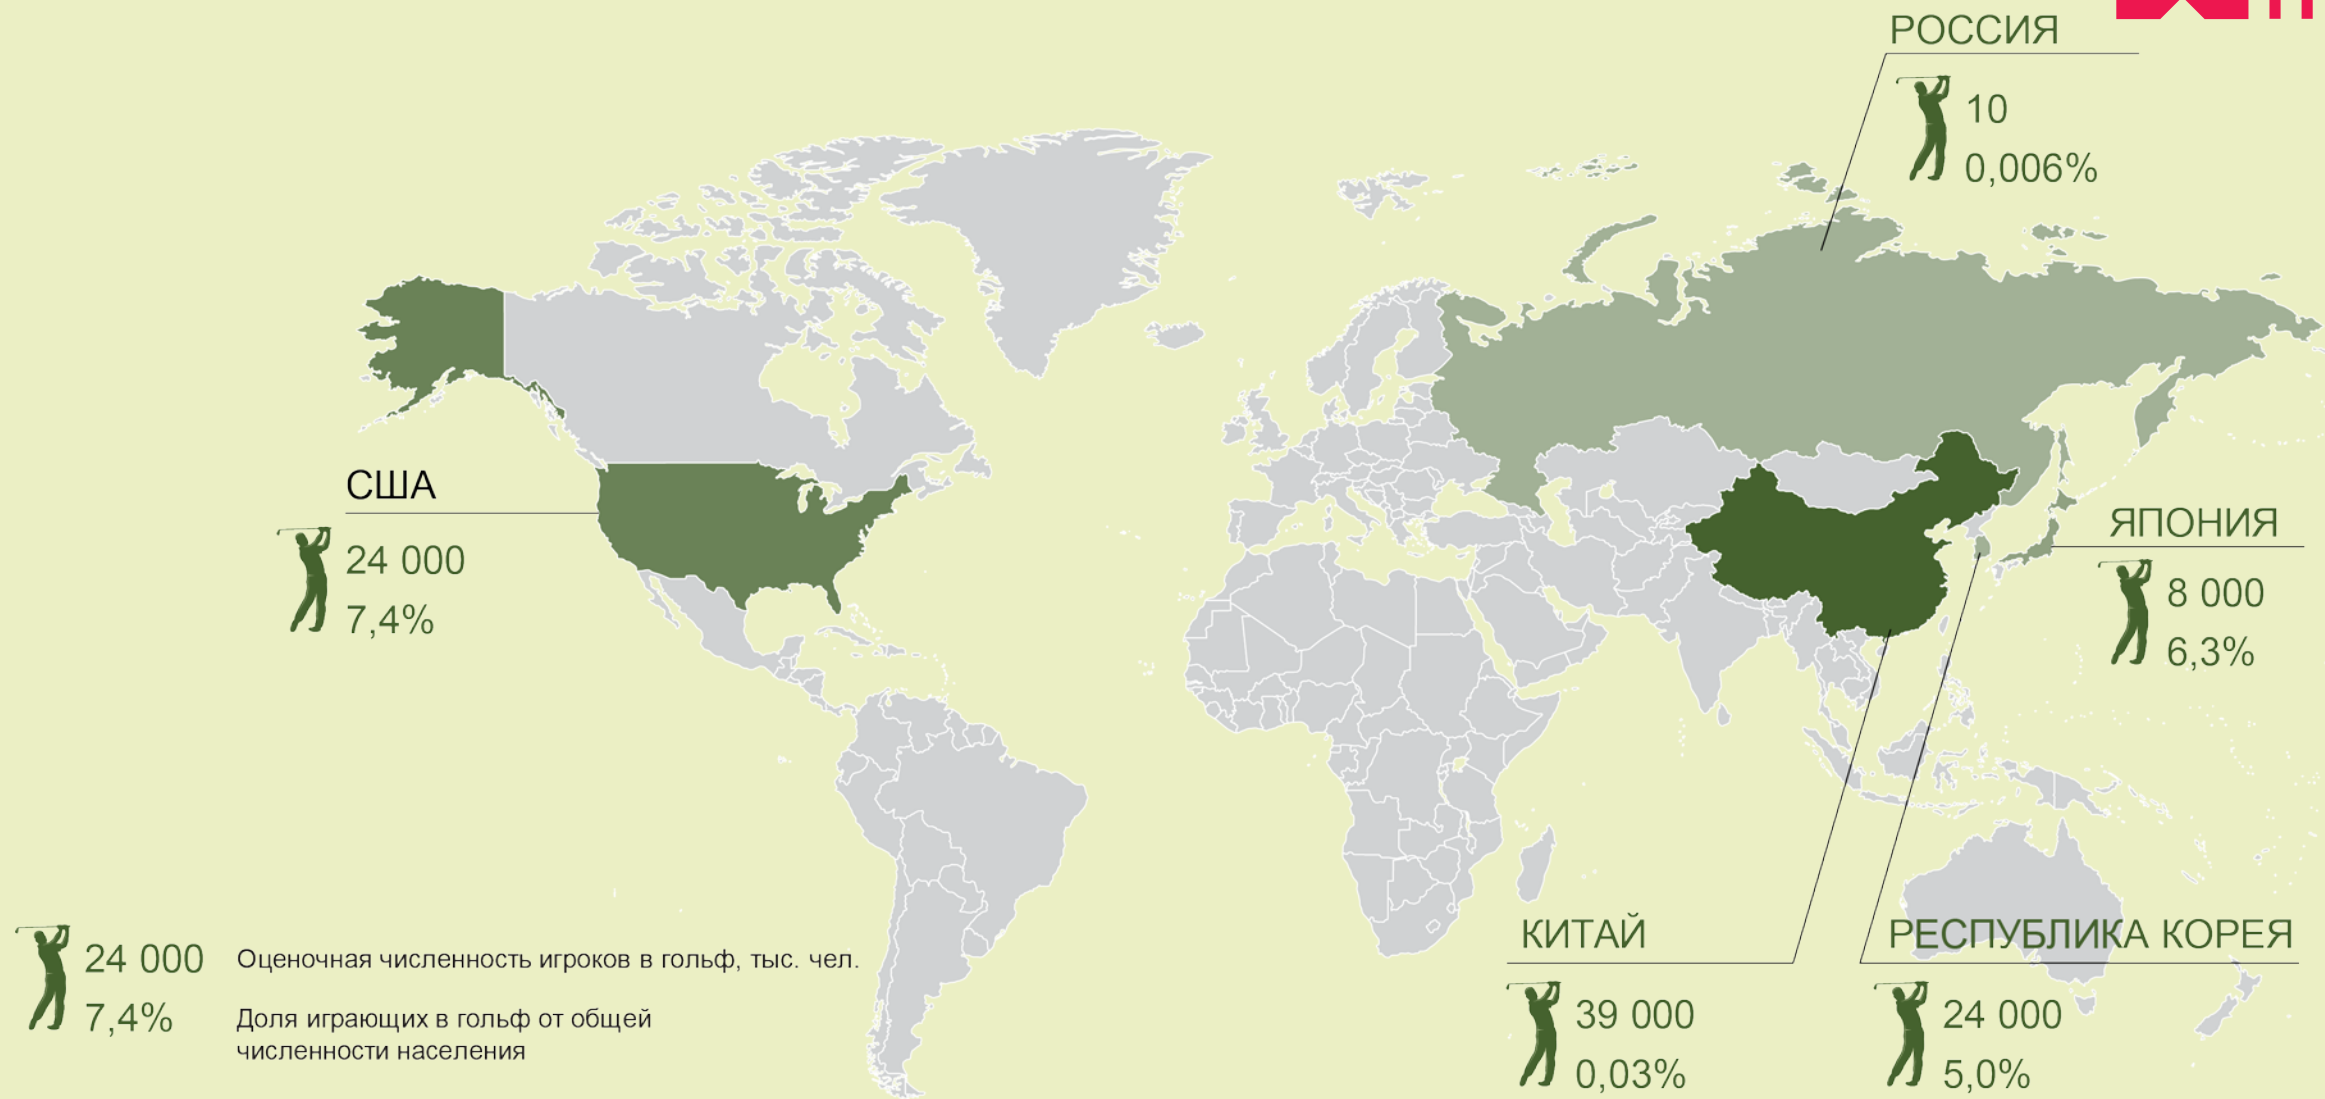

ПЕРСПЕКТИВЫ РАЗВИТИЯ И ОСОБЕННОСТИ ДЕВЕЛОПМЕНТА ГОЛЬФ-КУРОРТОВ

Ольга Широкова

Директор департамента консалтинга и управления продажами
Knight Frank

ГОЛЬФ В МИРЕ

33 161

гольф-поле

55%

расположено в Америке
(Южной и Северной)

14%

гольф-полей мира
находятся в Азии

Треть гольф проектов (строящихся гольф-полей) – расположены в Азии

ЧИСЛЕННОСТЬ ИГРОКОВ В ГОЛЬФ

ГОЛЬФ В РОССИИ

1987 г.

Дата открытия первого гольф клуба в стране

35