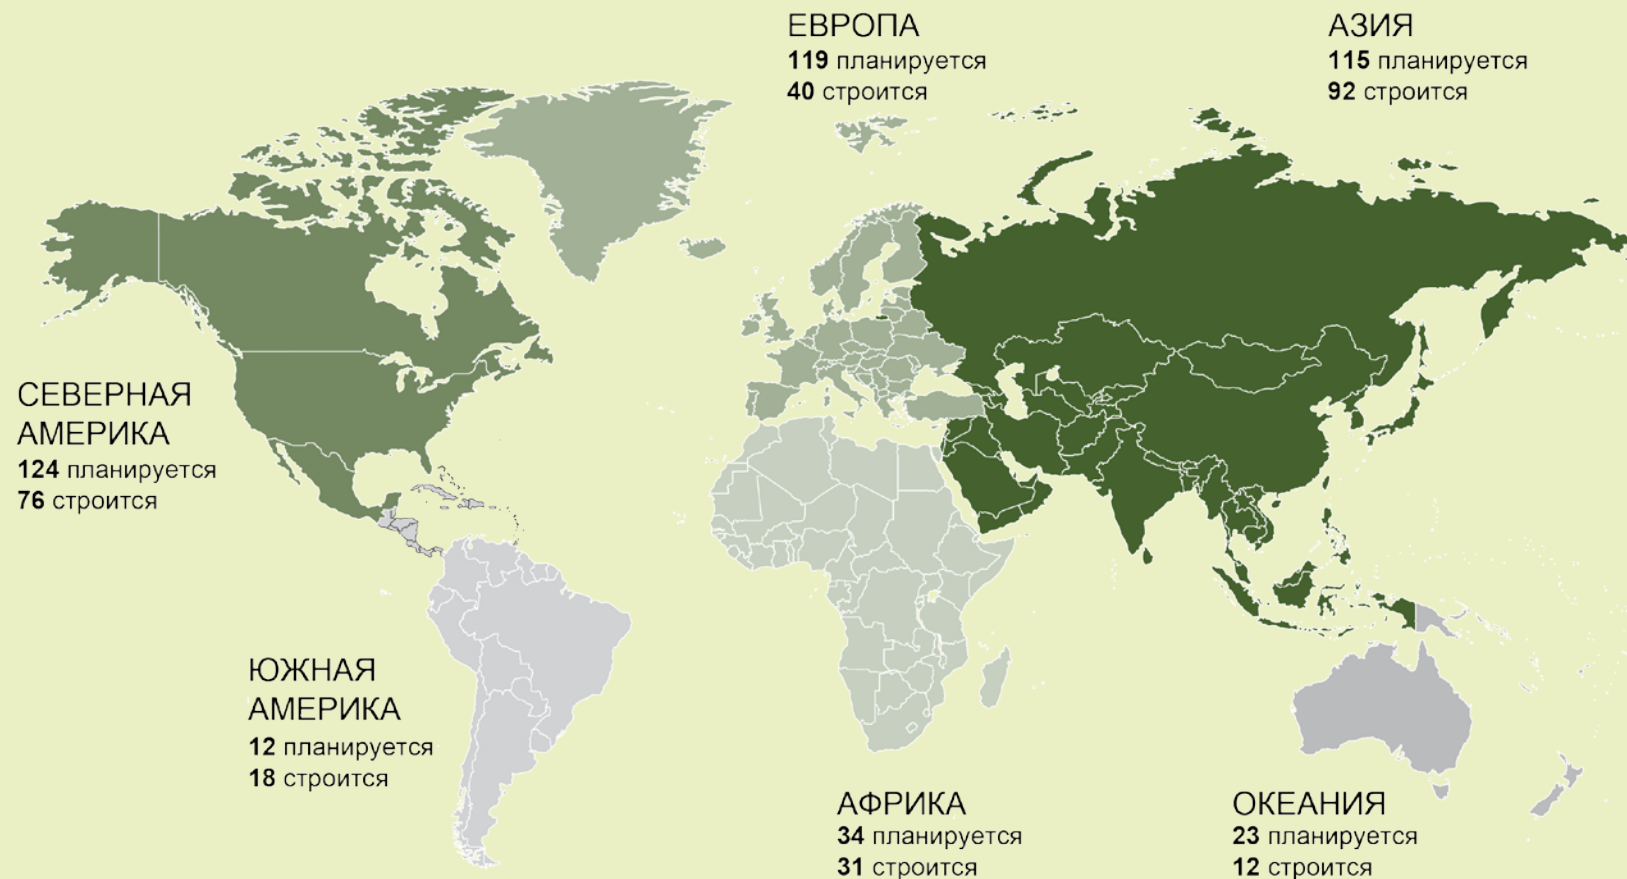

ПЕРСПЕКТИВЫ РАЗВИТИЯ И ОСОБЕННОСТИ ДЕВЕЛОПМЕНТА ГОЛЬФ-КУРОРТОВ

Ольга Широкова

Директор департамента консалтинга и управления продажами
Knight Frank

ГОЛЬФ В МИРЕ

33 161

гольф-поле

55%

расположено в Америке
(Южной и Северной)

14%

гольф-полей мира
находятся в Азии

Треть гольф проектов (строящихся гольф-полей) – расположены в Азии

ЧИСЛЕННОСТЬ ИГРОКОВ В ГОЛЬФ

ГОЛЬФ В РОССИИ

1987 г.

Дата открытия первого гольф клуба в стране

35

1993 г.

Пестово

Дмитровское ш., 22 км

400 домовладений

2006 г.

ПИРогово

Осташковское ш., 20 км

50 домовладений