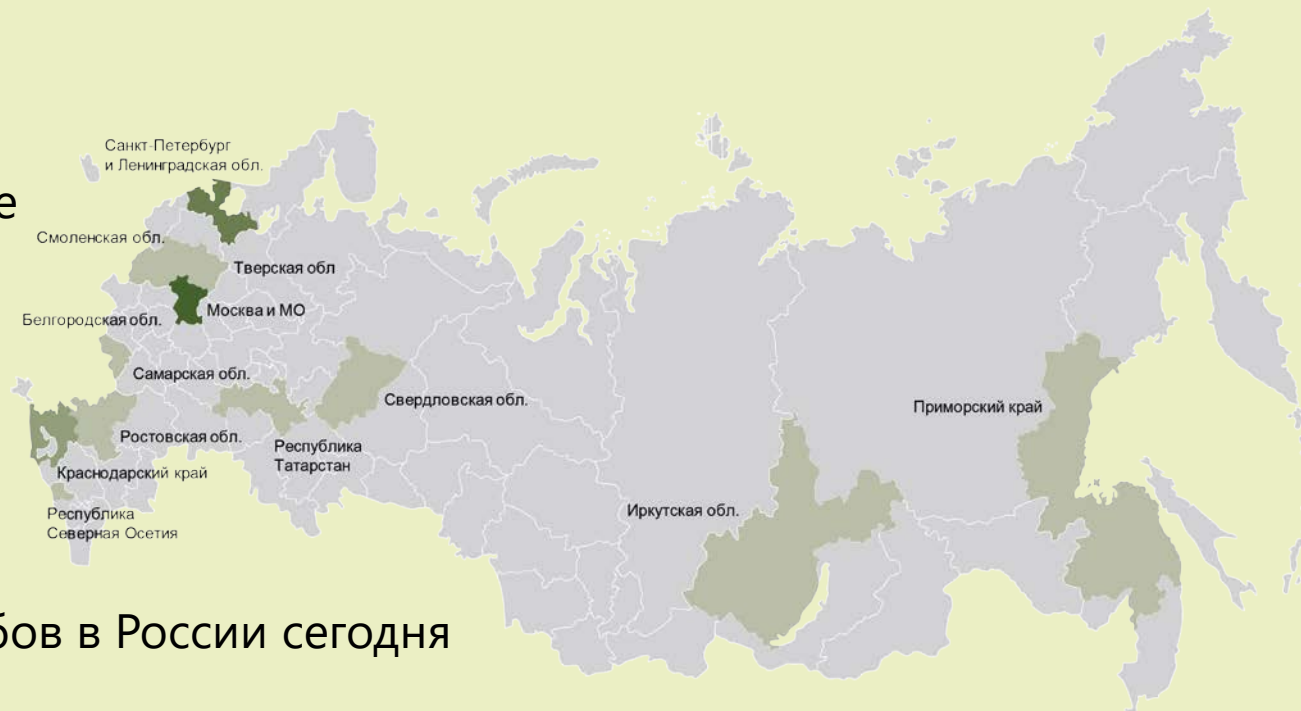

ГОЛЬФ В РОССИИ

1987 г.

Дата открытия первого гольф клуба в стране

35

Число действующих гольф-клубов в России сегодня

Более 2 000

Количество гольфистов в Ассоциации Гольфа России