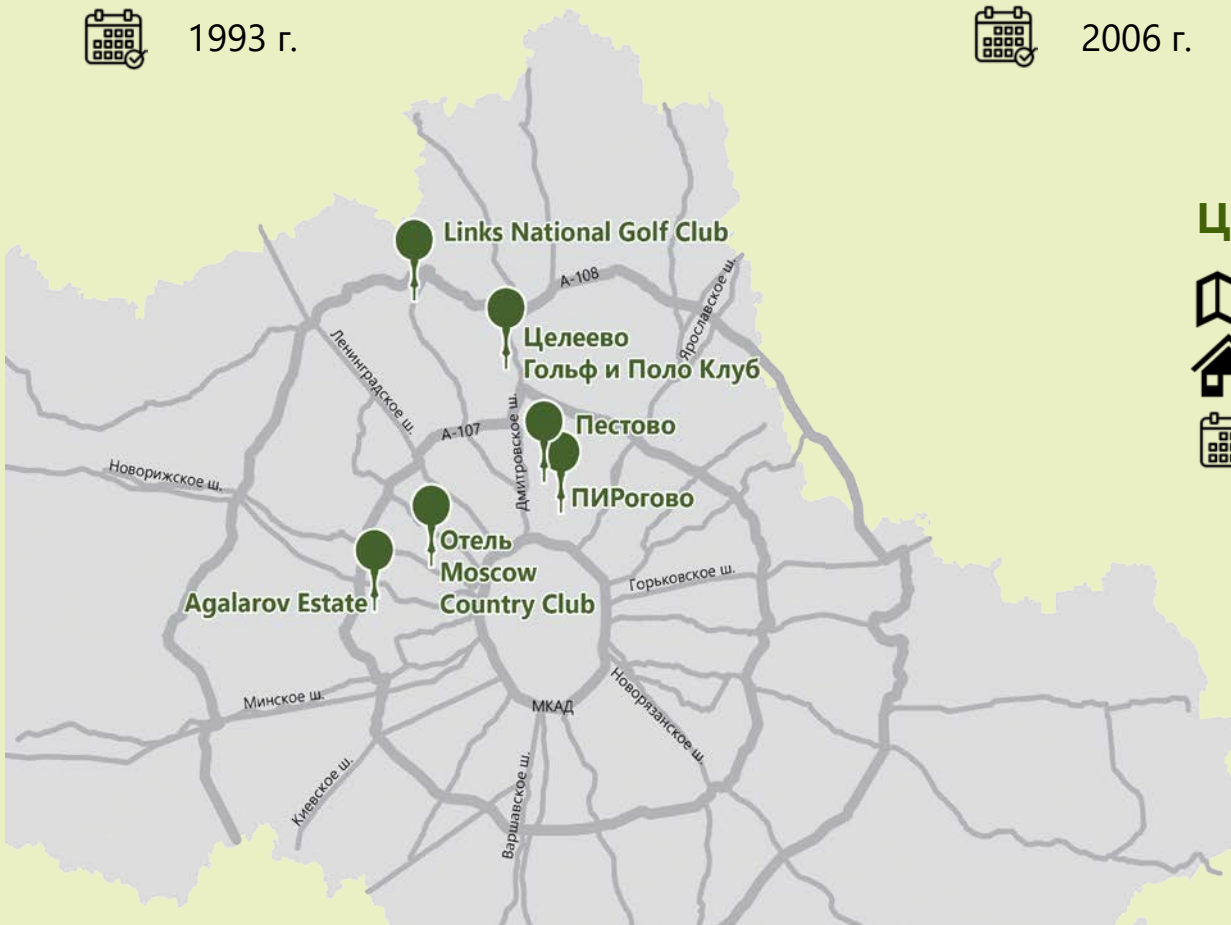

1993 г.

Пестово

Дмитровское ш., 22 км

400 домовладений

2006 г.

ПИРогово

Осташковское ш., 20 км

50 домовладений

2007 г.

Целеево Гольф и Поло Клуб

Дмитровское ш., 42 км

14 домовладений

2008 г.

Agalarov Estate

Новорижское ш., 24 км

260 домовладений,
96 квартир

2010 г.

Links National Golf Club

Рогачевское ш., 60 км

61 домовладение (I фаза)

2011 г.

НЕДВИЖИМОСТЬ И ГОЛЬФ ЗАРУБЕЖНЫЕ КУРОРТЫ

НЕДВИЖИМОСТЬ и ГОЛЬФ РОССИЯ

МИРОВОЙ ОПЫТ